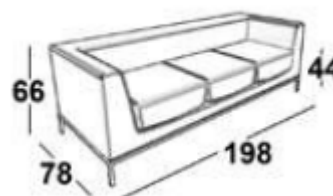

**Stühle
Tische
Möbel
Einrichtungen**

<http://stapelstuhl-tische.com>

Stapelstuhl-Tische

Christian Troschke
Angerweg 55 A
13158 Berlin

Tel: 030/25581162

Mobil: 0179/5614431

Mail: service@stapelstuhl-tische.de

Home: <http://stapelstuhl-tische.com/>

<http://kindermöbel-kaufen.de/>

Steuernummer: 35/563/60553

Dreisitzer Maurizio

schwer entflammbar

3091,09 € / 3678,39 €

Preis ohne MwSt./ inkl. MwSt.

Tisch nicht brennbar:

Gestell Stahl, Tischplatte Glas B/T/H: 64x64x32cm

500,00 € / 595,00 €

Preis ohne MwSt./ inkl. MwSt