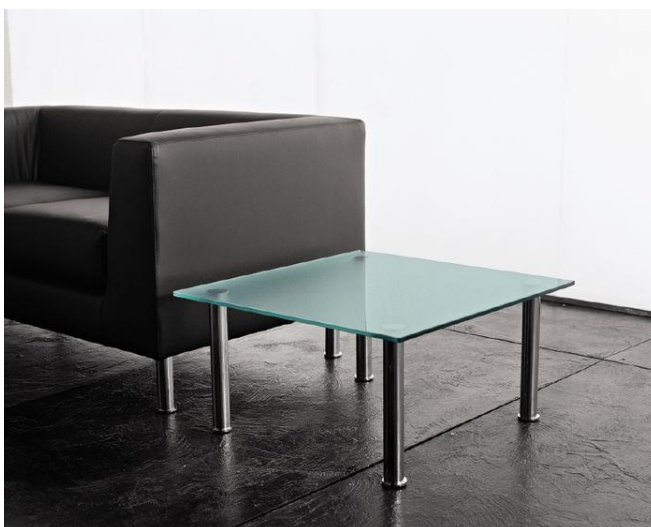

### Tisch nicht brennbar:

Gestell Stahl, Tischplatte Glas B/T/H: 64x64x32cm

**251,26 € / 299,00 €**

Preis ohne MwSt./ inkl. MwSt

**Stühle  
Tische  
Möbel  
Einrichtungen**

<http://stapelstuhl-tische.com>