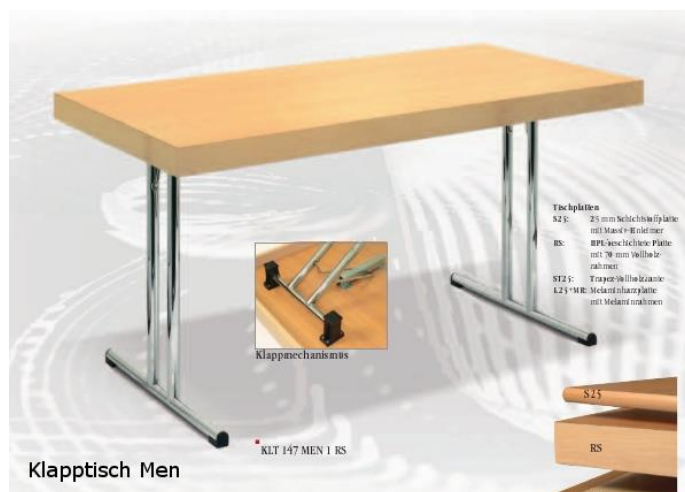

Sonderangebote Klappstisch Men (Preise inkl. Mehrwertsteuer!!!)

Sie bekommen einen Klappstisch mit 25 mm **HPL-beschichteter Platte** und **RS Kante** (70 mm Vollholzrahmen).

Tische, klappbar, 140 x 70 cm, RS-Rahmen, HPL-Platte, Buche-Dekor (weiß oder grau)
238,49 €/Tisch inkl. Lieferung

Tische, klappbar, 160 x 80 cm, RS-Rahmen, HPL-Platte, Buche-Dekor (weiß oder grau)
252,77 €/Tisch inkl. Lieferung

Tische, klappbar, 180 x 80 cm, RS-Rahmen, HPL-Platte, Buche-Dekor (weiß oder grau)
271,55 €/Tisch inkl. Lieferung

Tische, klappbar, 200 x 80 cm, RS-Rahmen, HPL-Platte, Buche-Dekor (weiß oder grau)
310,61 €/Tisch inkl. Lieferung