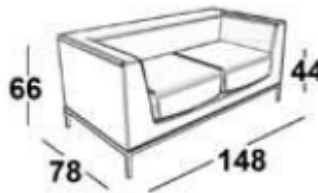

Einsitzer Maurizio

schwer entflammbar

1615,00 € / 1921,85 €

Preis ohne MwSt./ inkl. MwSt.

Zweisitzer Maurizio

schwer entflammbar

2333,00 € / 2776,27 €

Preis ohne MwSt./ inkl. MwSt.