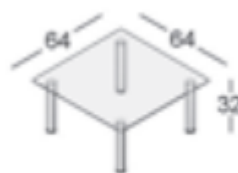

Gestell Stahl, Tischplatte Glas B/T/H: 64x64x32cm

500,00 € / 595,00 €

Preis ohne MwSt./ inkl. MwSt

**Stühle
Tische
Möbel
Einrichtungen**

<http://stapelstuhl-tische.com>

Stapelstuhl-Tische

Christian Troschke
Angerweg 55 A
13158 Berlin