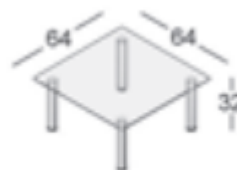

### Tisch nicht brennbar:

Gestell Stahl, Tischplatte Glas B/T/H: 64x64x32cm

**251,26 € / 299,00 €**

Preis ohne MwSt./ inkl. MwSt

**Stühle  
Tische  
Möbel  
Einrichtungen**

<http://stapelstuhl-tische.com>